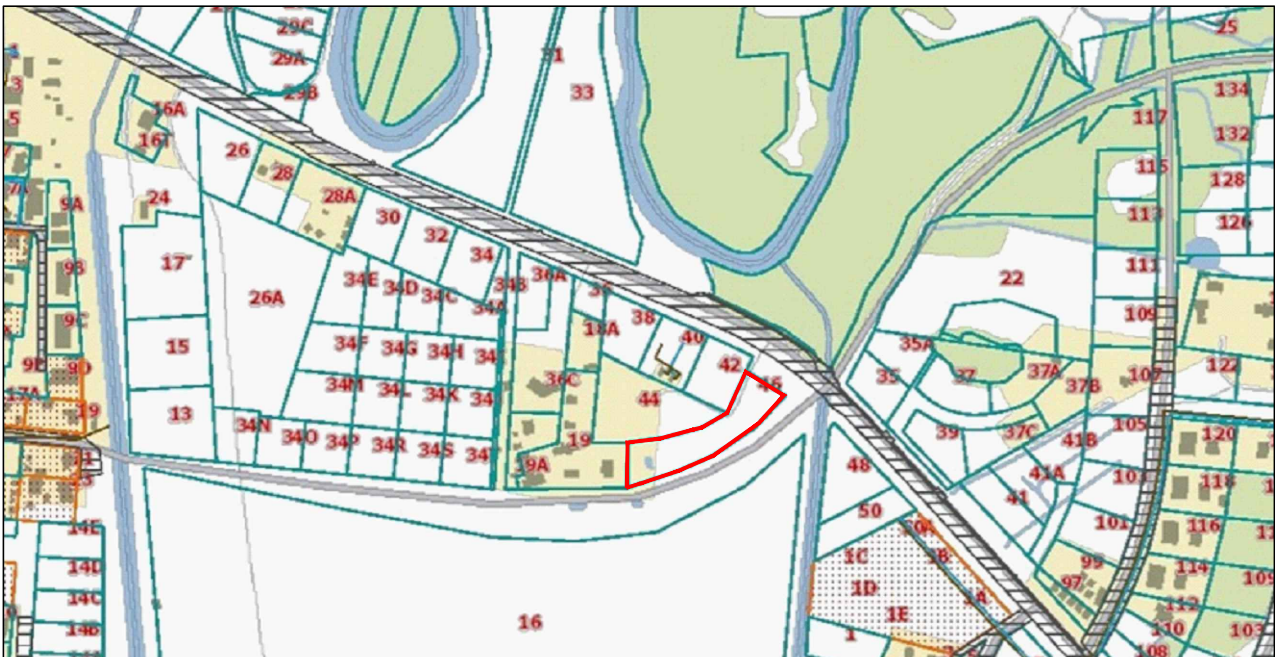

Šventosios gyvenvietės detaliuoju plano, patvirtinto Palangos miesto tarybos 2000 m. kovo 21 d. sprendimo Nr. 38 „Dėl detaliųjų planų“ 2 punktu, koregavimo žemės sklype Šventosios g. 46, Palangoje

SITUACIJOS SCHEMA

SUTARTINIAI ŽYMĖJIMAI:

 Planuojama teritorija