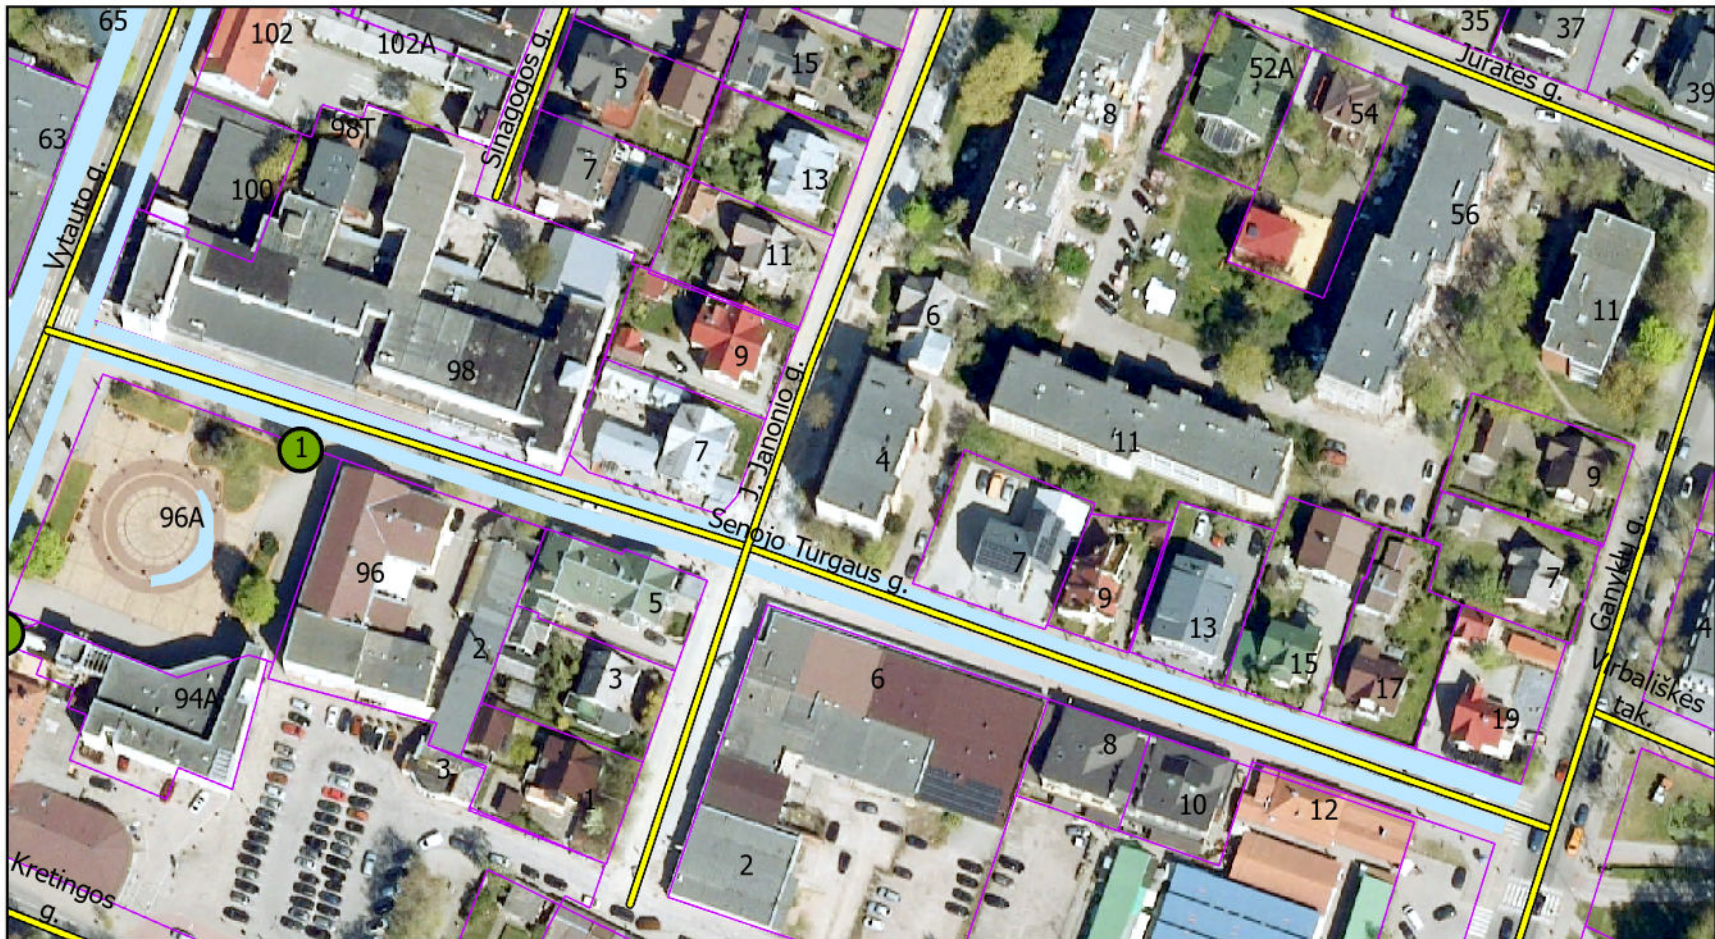

SENOJO TURGAUS G. VIEŠOSIOS VIETOS NR. 1 IŠDĖSTYMO SCHEMA (24 SCHEMA)

- Sutartiniai ženklai
- Laikino įrenginio paslaugai teikti vieta
 - Prekybos vietos miesto švenčių metu.