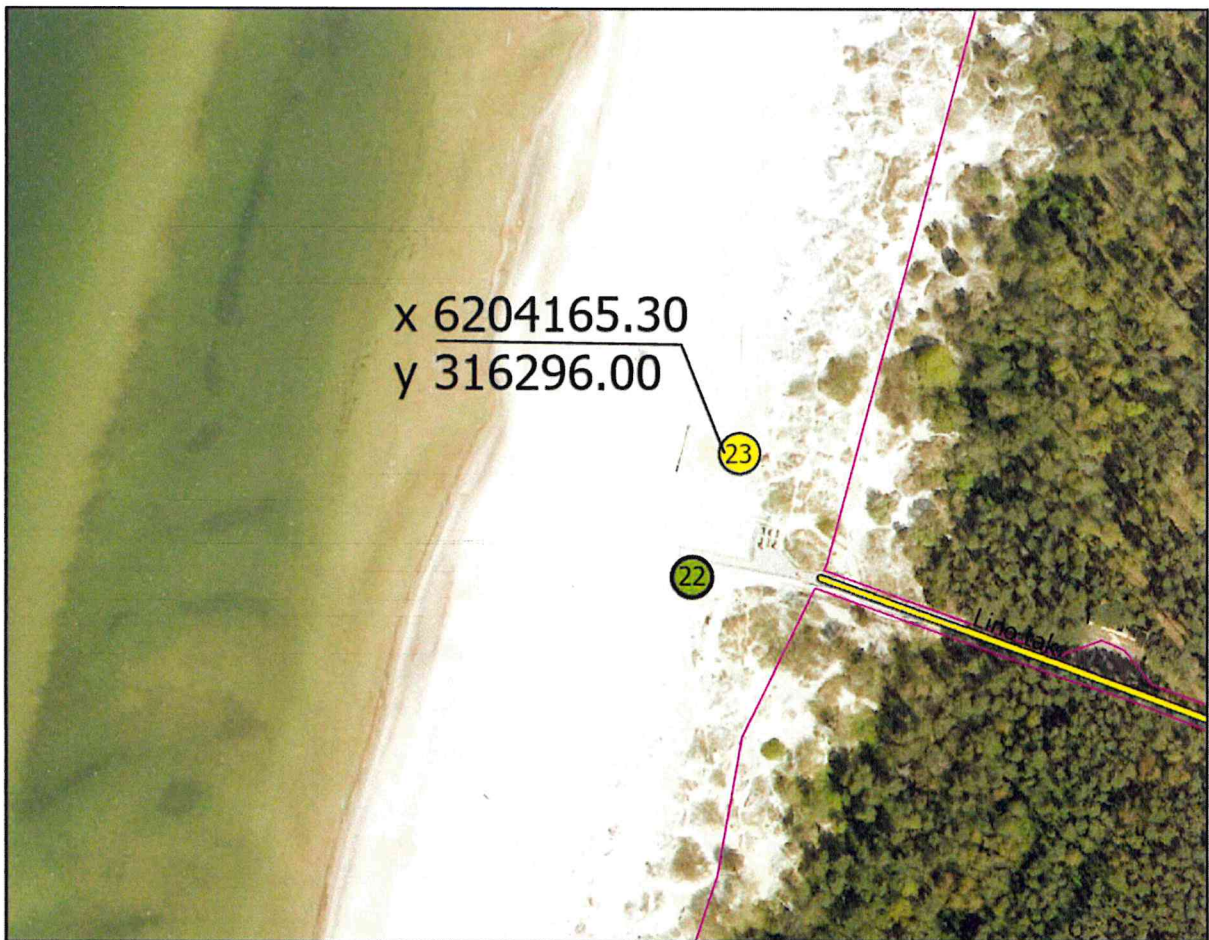

PATVIRTINTA
Palangos miesto savivaldybės tarybos
2026 m. kovo 26 d. sprendimu Nr. T2-75

**PALANGOS PAPLŪDIMIO VIEŠŪJŲ VIETŲ NR. 22-23
IŠDĖSTYMO SCHEMA (39 SCHEMA)**

Sutartiniai ženklai

- Laikino įrenginio paslaugai teikti vieta
- Laikinos lauko kavinės vieta