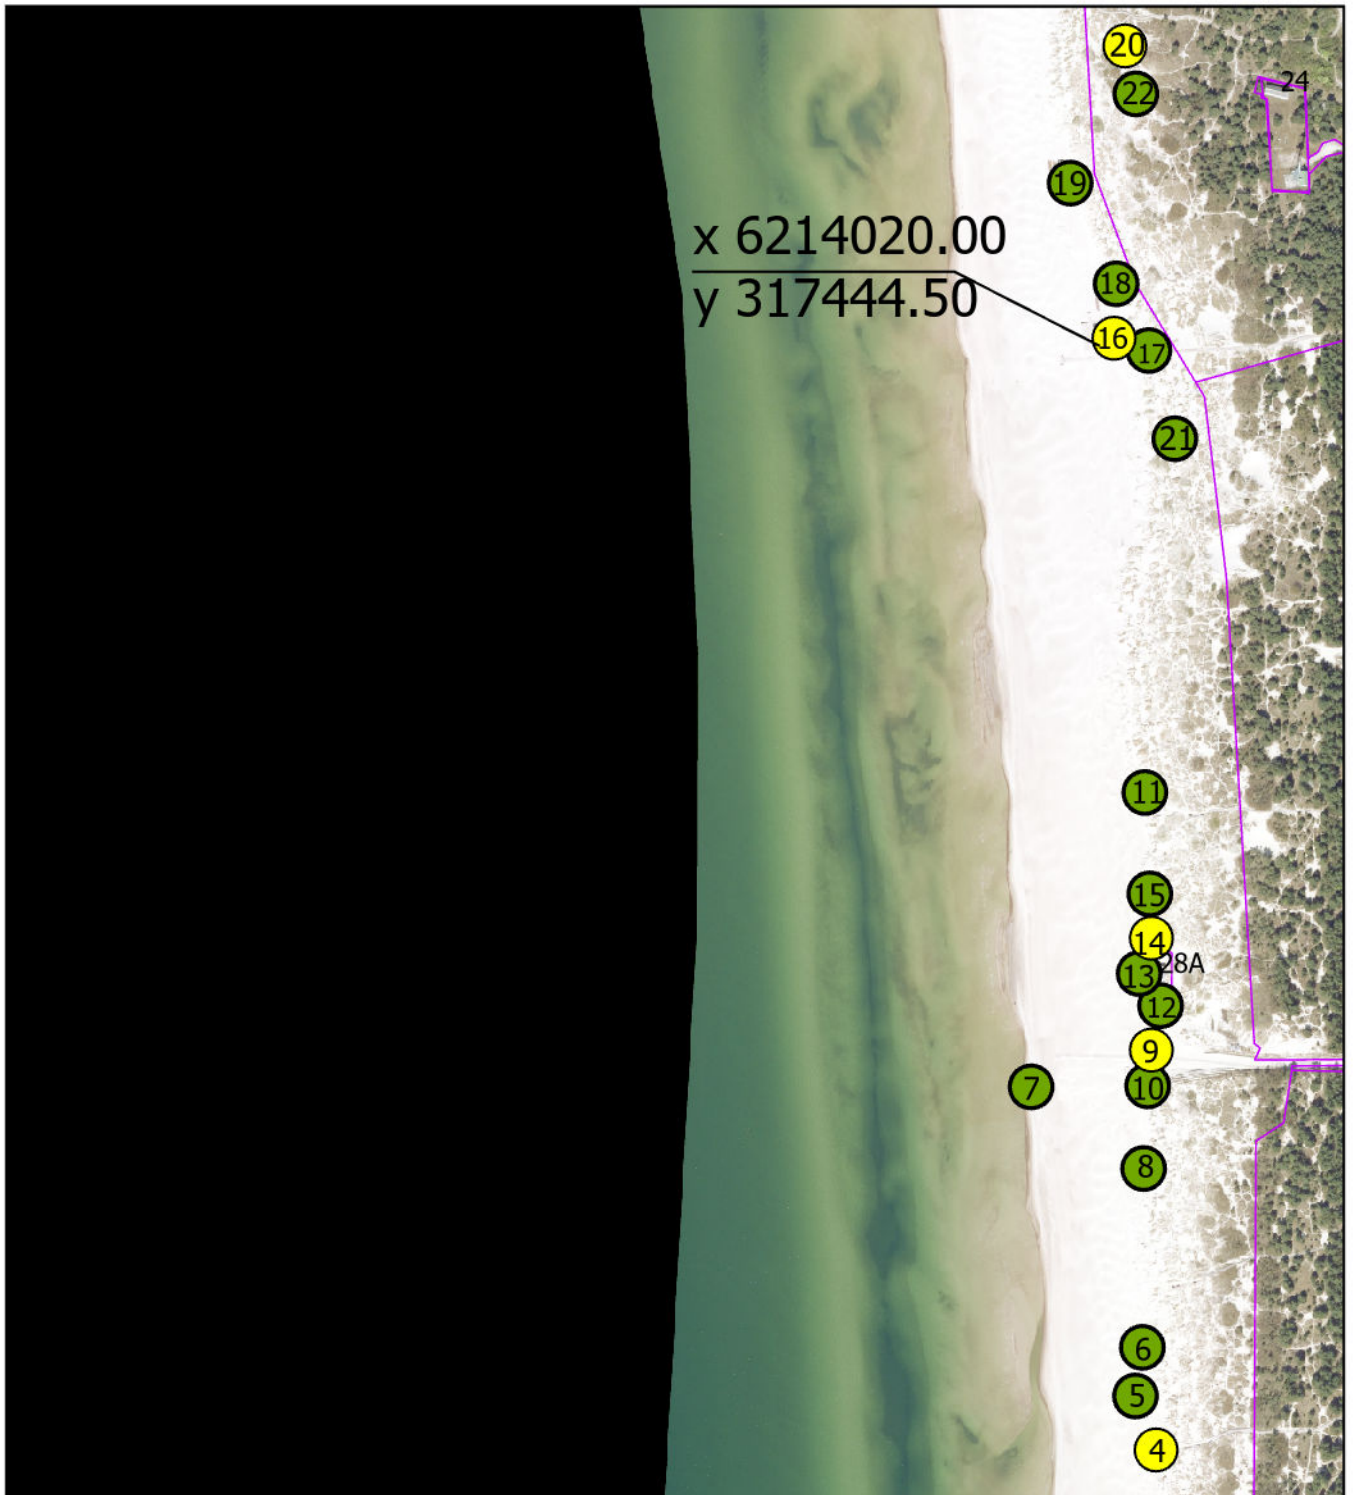

ŠVENTOSIOS PAPLŪDIMIO VIEŠŪJŲ VIETŲ NR. 4-22
IŠDĖSTYMO SCHEMA (54 SCHEMA)

Sutartiniai ženklai

- Laikino įrenginio paslaugai teikti vieta
- Laikinos lauko kavinės vieta