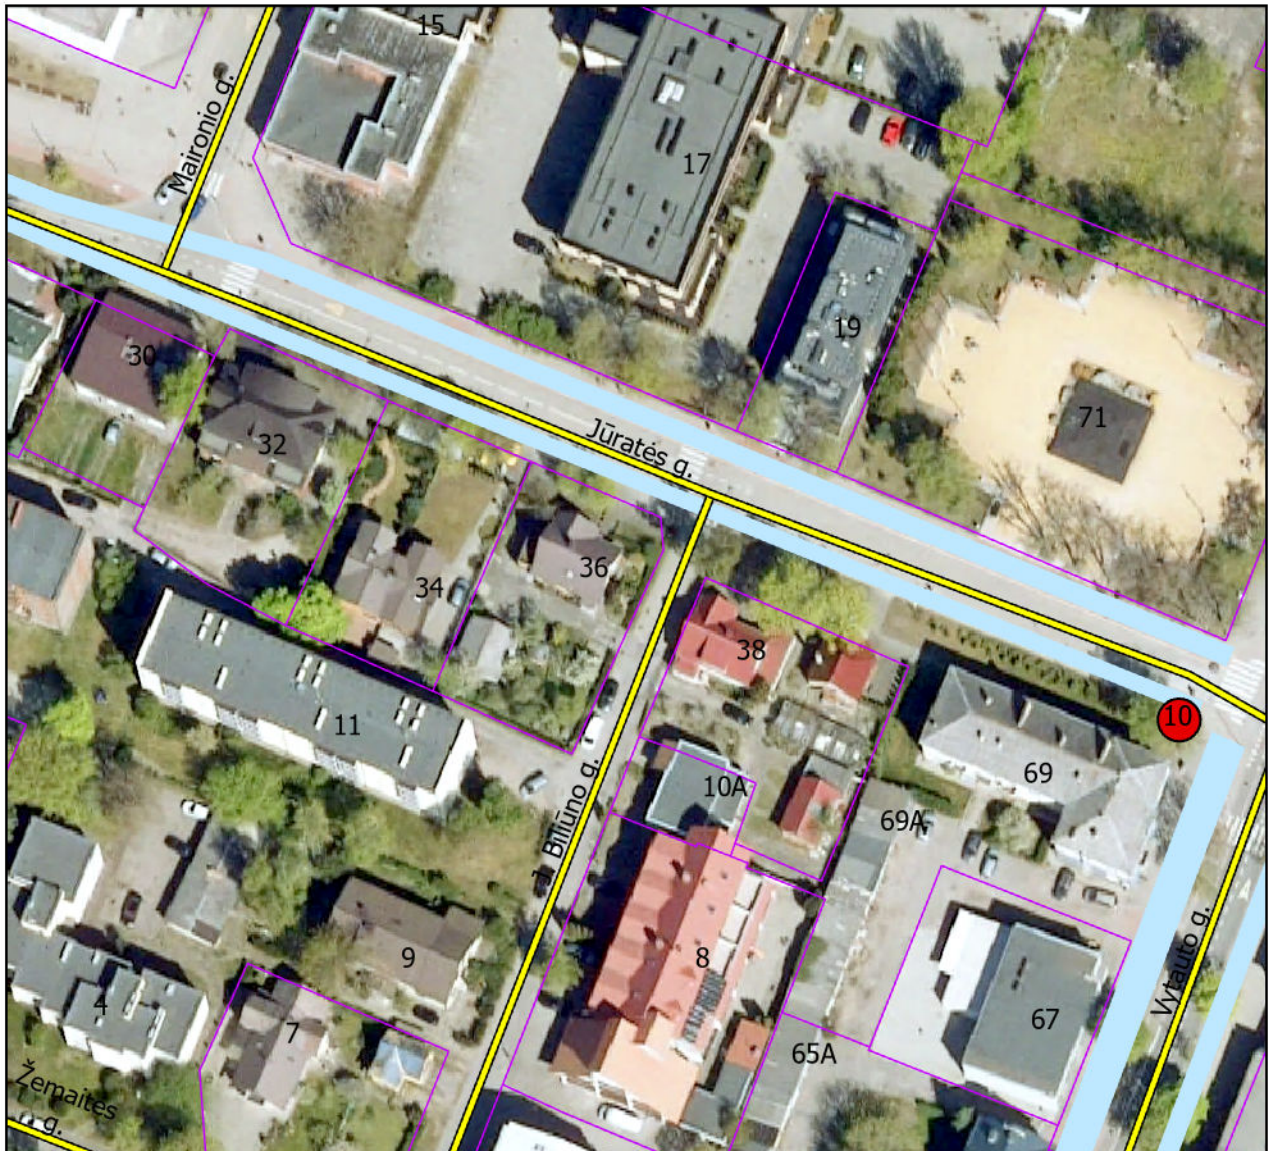

JŪRATĖS G. VIEŠOSIOS VIETOS NR. 10 IŠDĖSTYMO SCHEMA (8 SCHEMA)

Sutartiniai ženklai

-  Laikino prekybos įrenginio vieta
-  Prekybos vietos miesto švenčių metu.