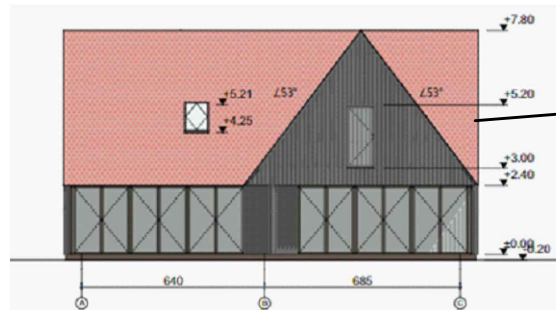

Tremtinių g.15 - 2-jų butų gyv. namas

Tremtinių g.13 (statoma) 2-jų butų gyv. namai su pagalbiniais pastatais

Tremtinių g.11

Vaivoriškės g.21H - blokuoti 1-o buto gyv. namai (išduotas SLD)

Parengti projektiniai pasiūlymai Vaivoriškės g.25C - trys poilsio paskirties pastatai

Vaivoriškės g.25B - trys poilsio paskirties pastatai (planuojama statyba)

Vaivoriškės g.32 - statomi poilsio paskirties pastatai

Poilsio paskirties pastatų Vaivoriškės g.25C Palangoje statybos projektiniai pasiūlymai. Esamos situacijos ir gretimybių analizė.