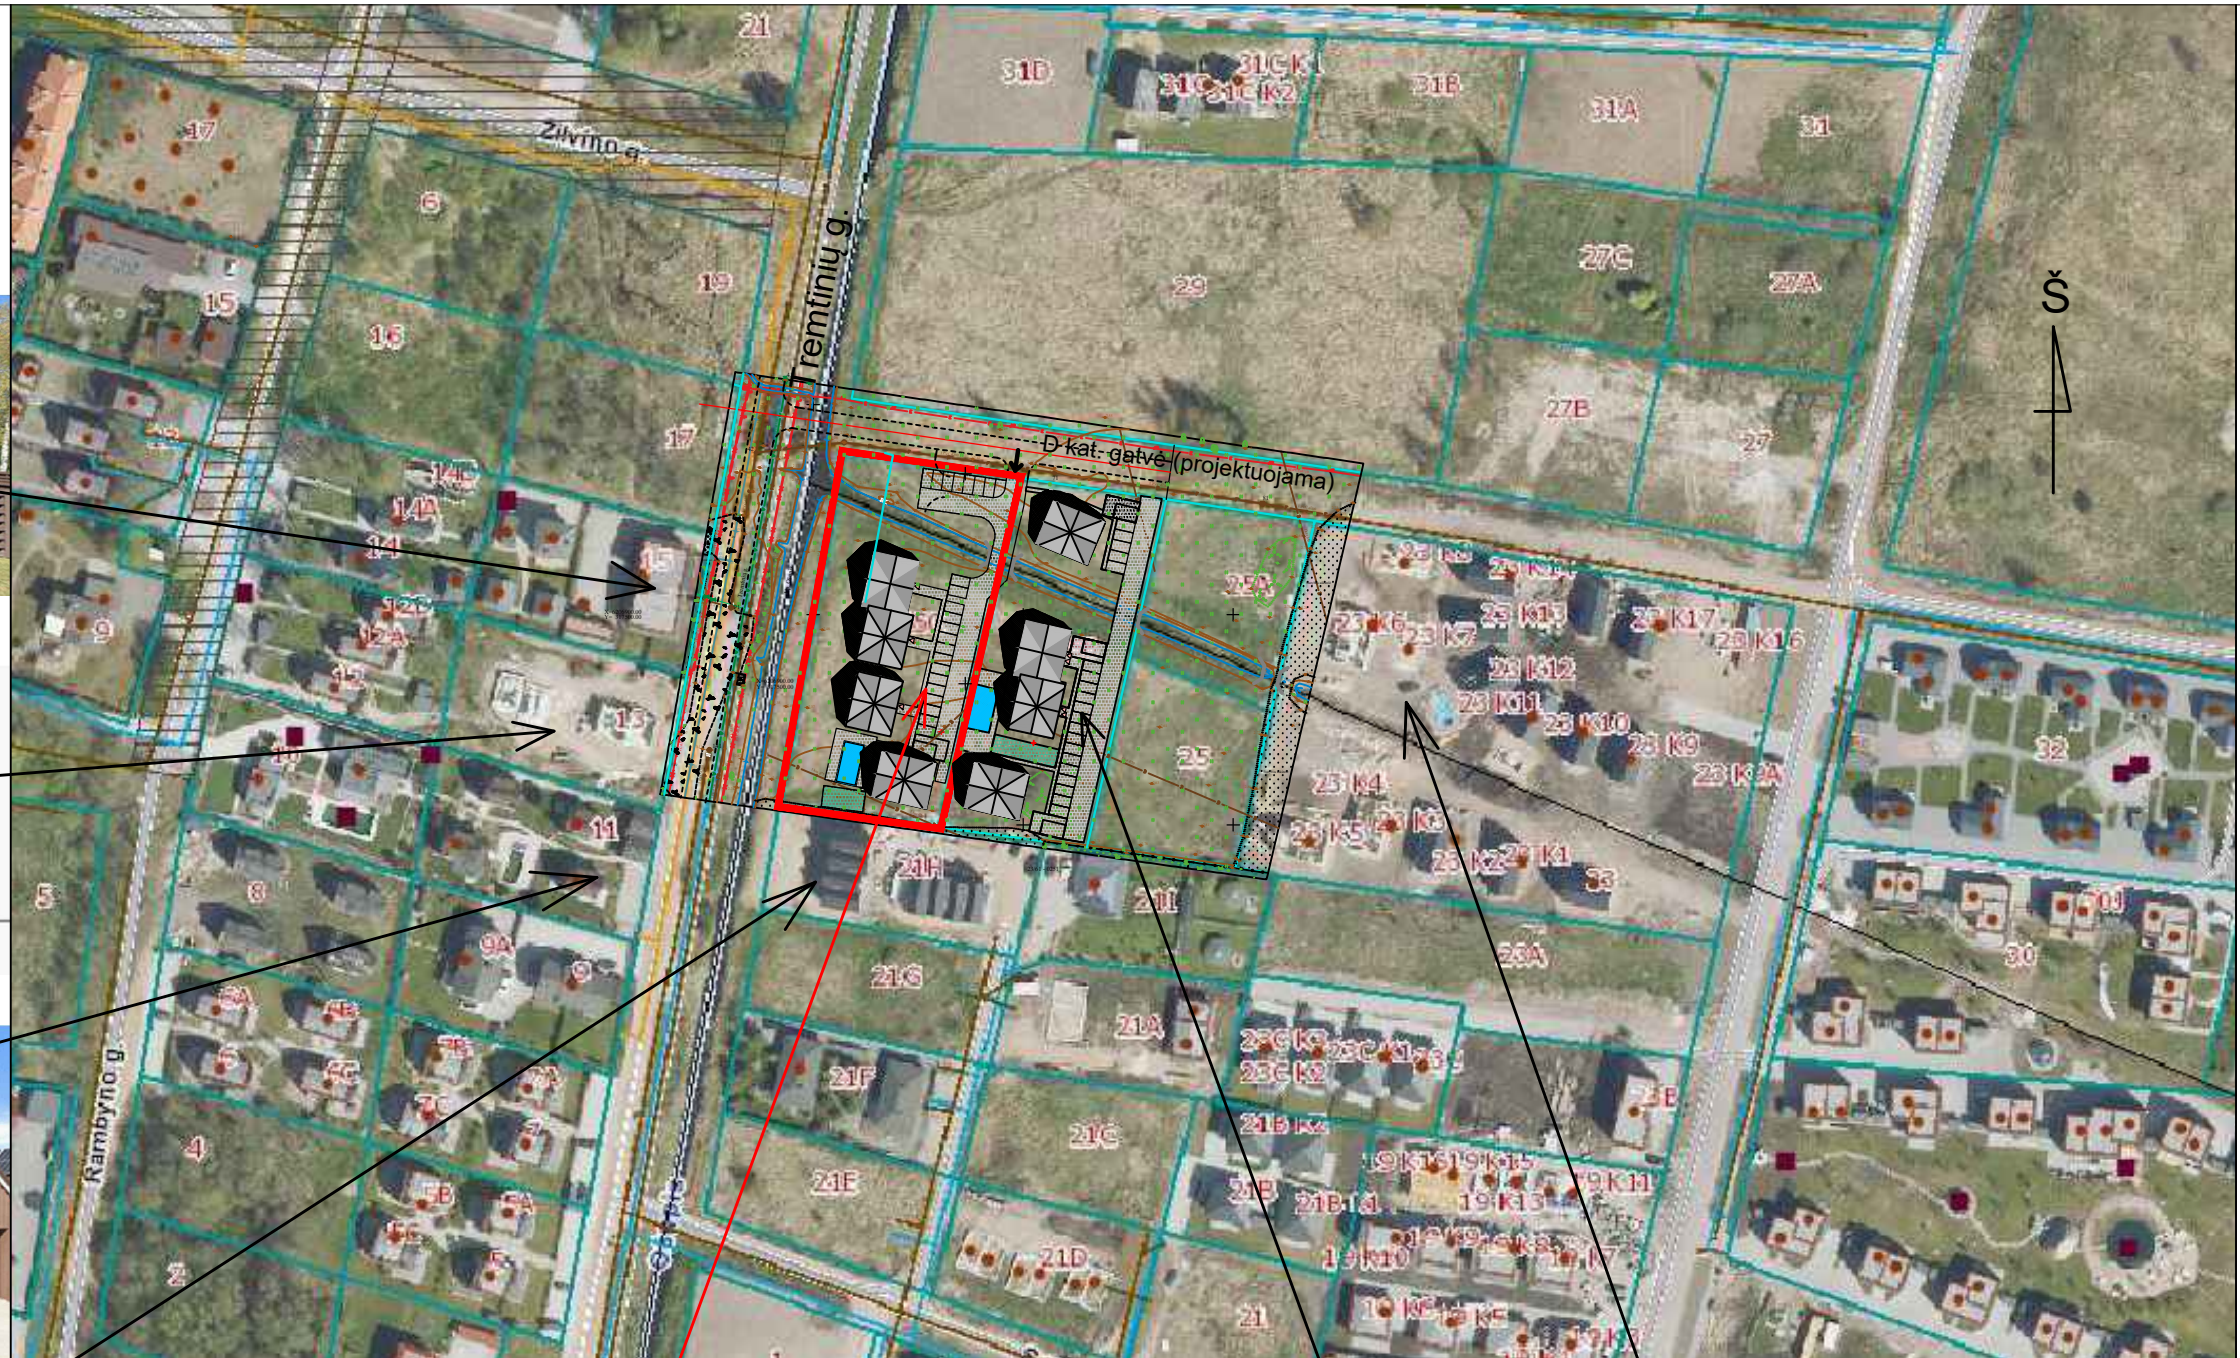

Tremtinių g.15 - 2-jų butų gyv. namas

Tremtinių g.13 (statoma) 2-jų butų gyv. namai su pagalbiniais pastatais

Tremtinių g.11

Vaivoriškės g.21H - blokuoti 1-o buto gyv. namai (išduotas SLD)

Parengti projektiniai pasiūlymai Vaivoriškės g.25C - trys poilsio paskirties pastatai

Vaivoriškės g.25B - trys poilsio paskirties pastatai (planuojama statyba)

Vaivoriškės g.32 - statomi poilsio paskirties pastatai

Poilsio paskirties pastatų Vaivoriškės g.25C Palangoje statybos projektiniai pasiūlymai. Esamos situacijos ir gretimybių analizė.