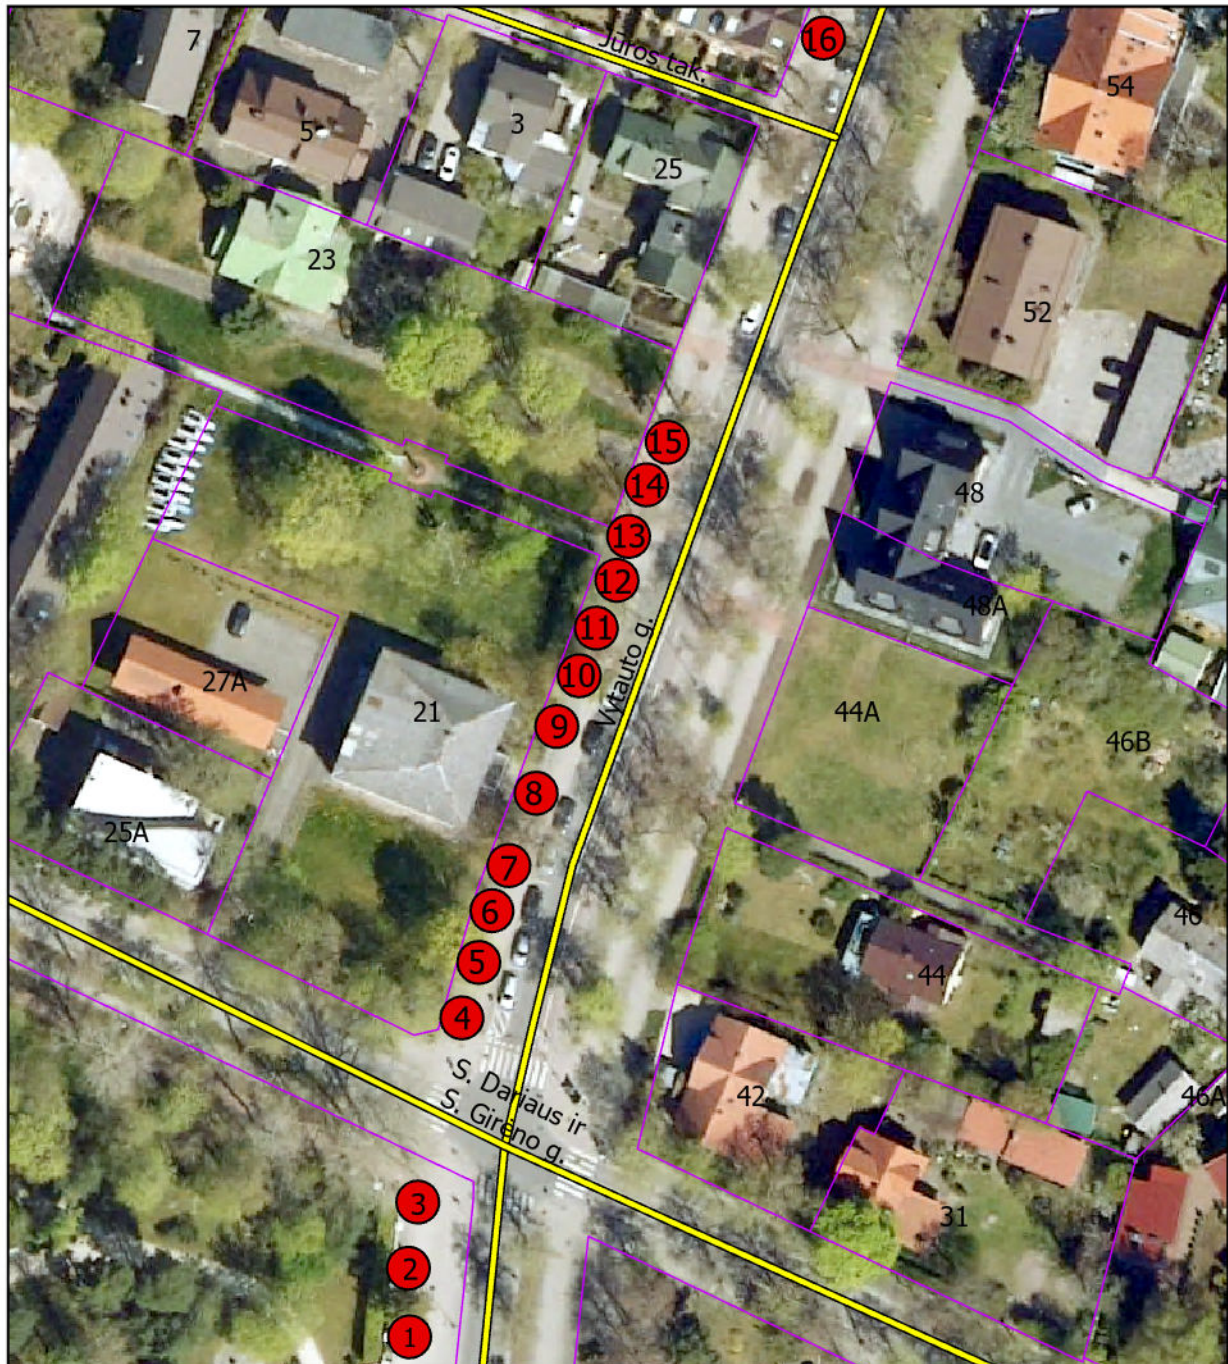

VYTAUTO G. VIEŠŪJŲ VIETŲ NR. 1-16 IŠDĖSTYMO SCHEMA (13 SCHEMA)

Sutartiniai ženklai

- Laikino prekybos įrenginio vieta