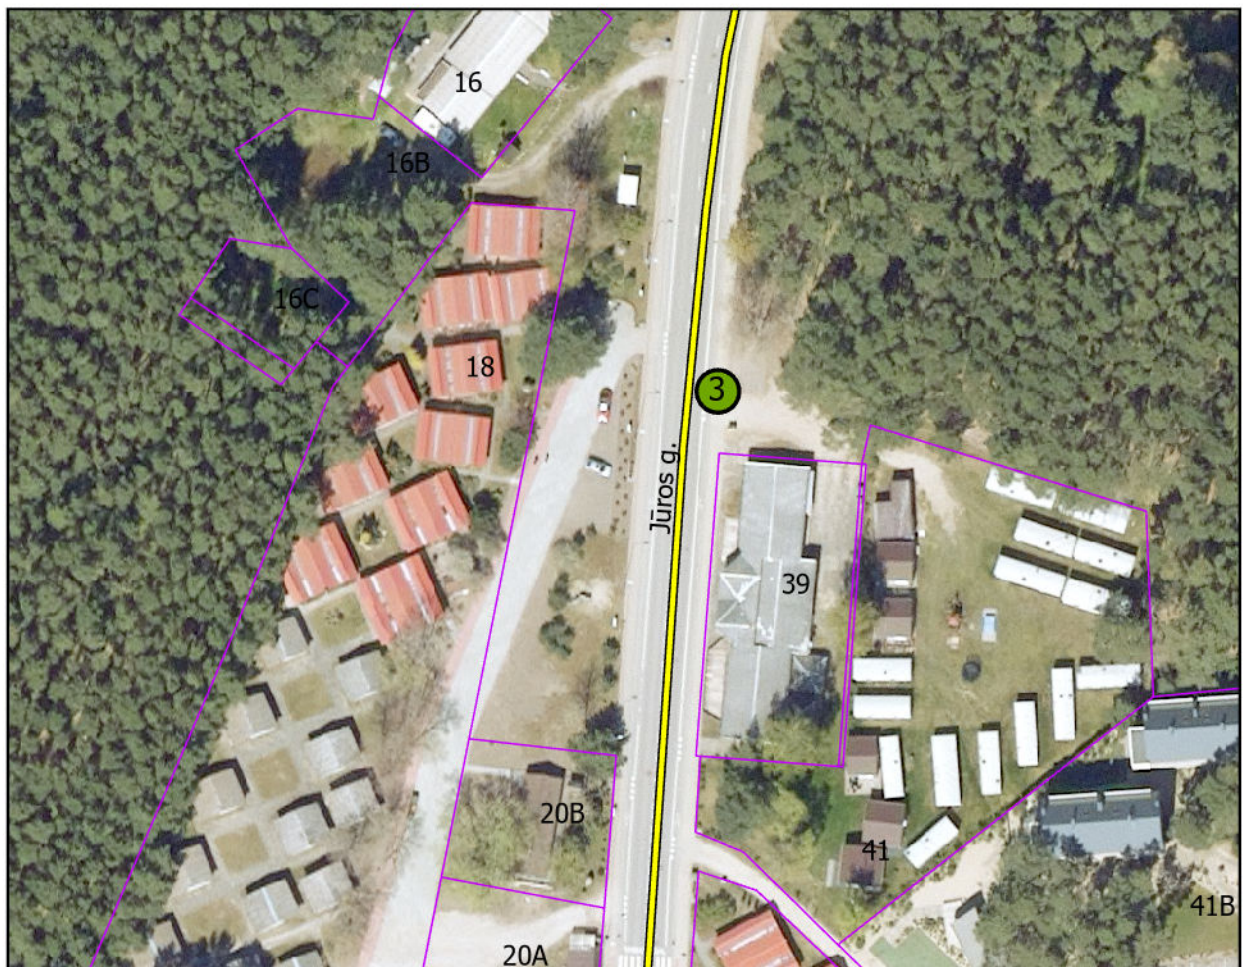

JŪROS G. VIEŠOSIOS VIETOS NR. 3 IŠDĖSTYMO SCHEMA (48 SCHEMA)

Sutartiniai ženklai

- Laikino įrenginio paslaugai teikti vieta