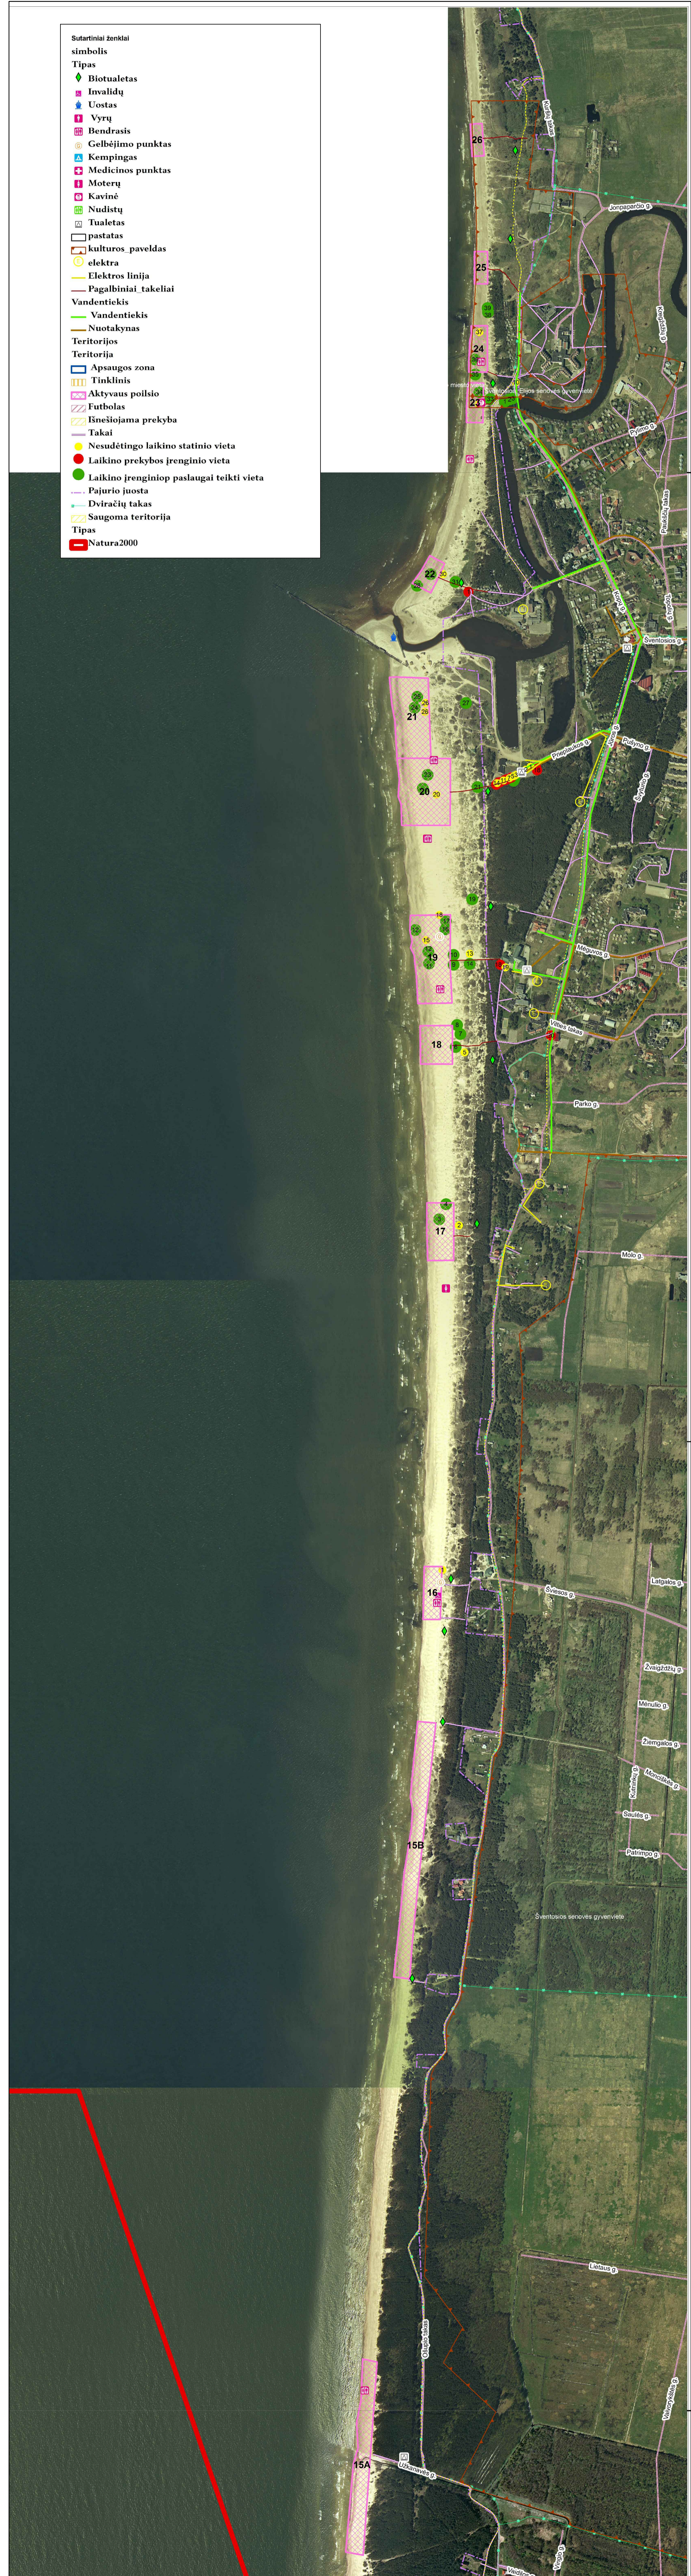

PALANGOS MIESTO SAVIVALDYBĖS PABLŪDIMIO REKREACINĖS INFRASTRUKTŪROS OBJEKTŲ TVARKYMO SCHEMA

- Sąrašiniai ženklai
simbolis
Tipas
- ♦ Biotualeto
 - Invalidų
 - ▲ Uostas
 - Vyrų
 - Bendrasis
 - Gėrėjimo punktas
 - Kempingas
 - Medicinos punktas
 - Moterų
 - Kavinė
 - Nudistų
 - Tualeto
 - parduotuvės
 - kultūros paveldas
 - elektra
 - Elektros linija
 - Pagalbiniai takeliai
 - Vandentiekis
 - Vandentiekis
 - Nuotakynas
- Teritorijos
- Apsaugos zona
 - Tinklinis
 - Aktyvaus poilsio
 - Futbolas
 - Riešiojama prekyba
 - Takai
 - Nesudėtingo laikino statinio vieta
 - Laikino prekybos įrenginio vieta
 - Laikino įrenginio paslaugai teikti vieta
 - Pajurio juosta
 - Dviraičių takas
 - Saugoma teritorija
- Tipas
- Natura2000