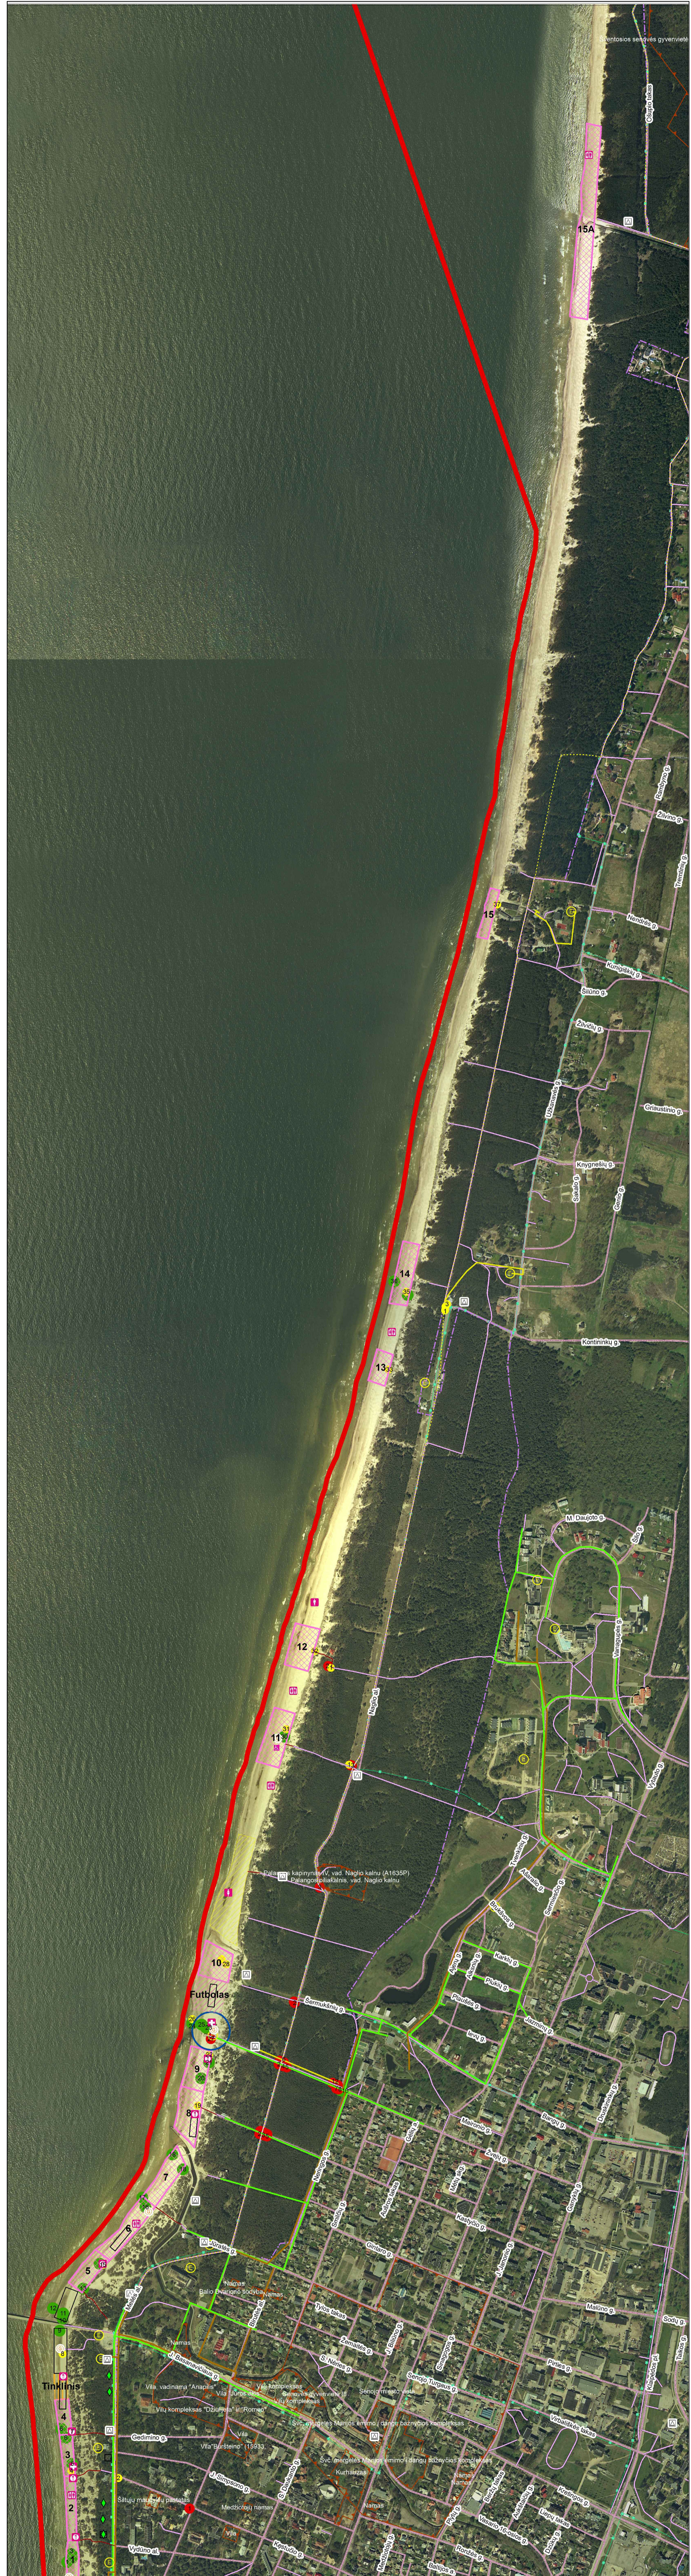

PALANGOS MIESTO SAVIVALDYBĖS PABLŪDIMIO REKREACINĖS INFRASTRUKTŪROS OBJEKTŲ TVARKYMO SCHEMA

- Sąrašiniai ženklai
simbolis
Tipas
- ♦ Biotualeto
 - Invalidų
 - ▲ Uostas
 - Vyrų
 - Bendrasis
 - Gėrėjimo punktas
 - Kempingas
 - Medicinos punktas
 - Moterų
 - Kavinė
 - Nudistų
 - Tualeto
 - parduotuvės
 - kultūros paveldas
 - elektra
 - Elektros linija
 - Pagalbiniai takeliai
 - Vandentiekis
 - Vandentiekis
 - Nuotakynas
- Teritorijos
- Apsaugos zona
 - Tinklinis
 - Aktyvaus poilsio
 - Futbolas
 - Riešiojama prekyba
 - Takai
 - Nesudėtingo laikino statinio vieta
 - Laikino prekybos įrenginio vieta
 - Laikino įrenginio paslaugai teikti vieta
 - Pajurio juosta
 - Dviraičių takas
 - Saugoma teritorija
- Tipas
- Natura2000