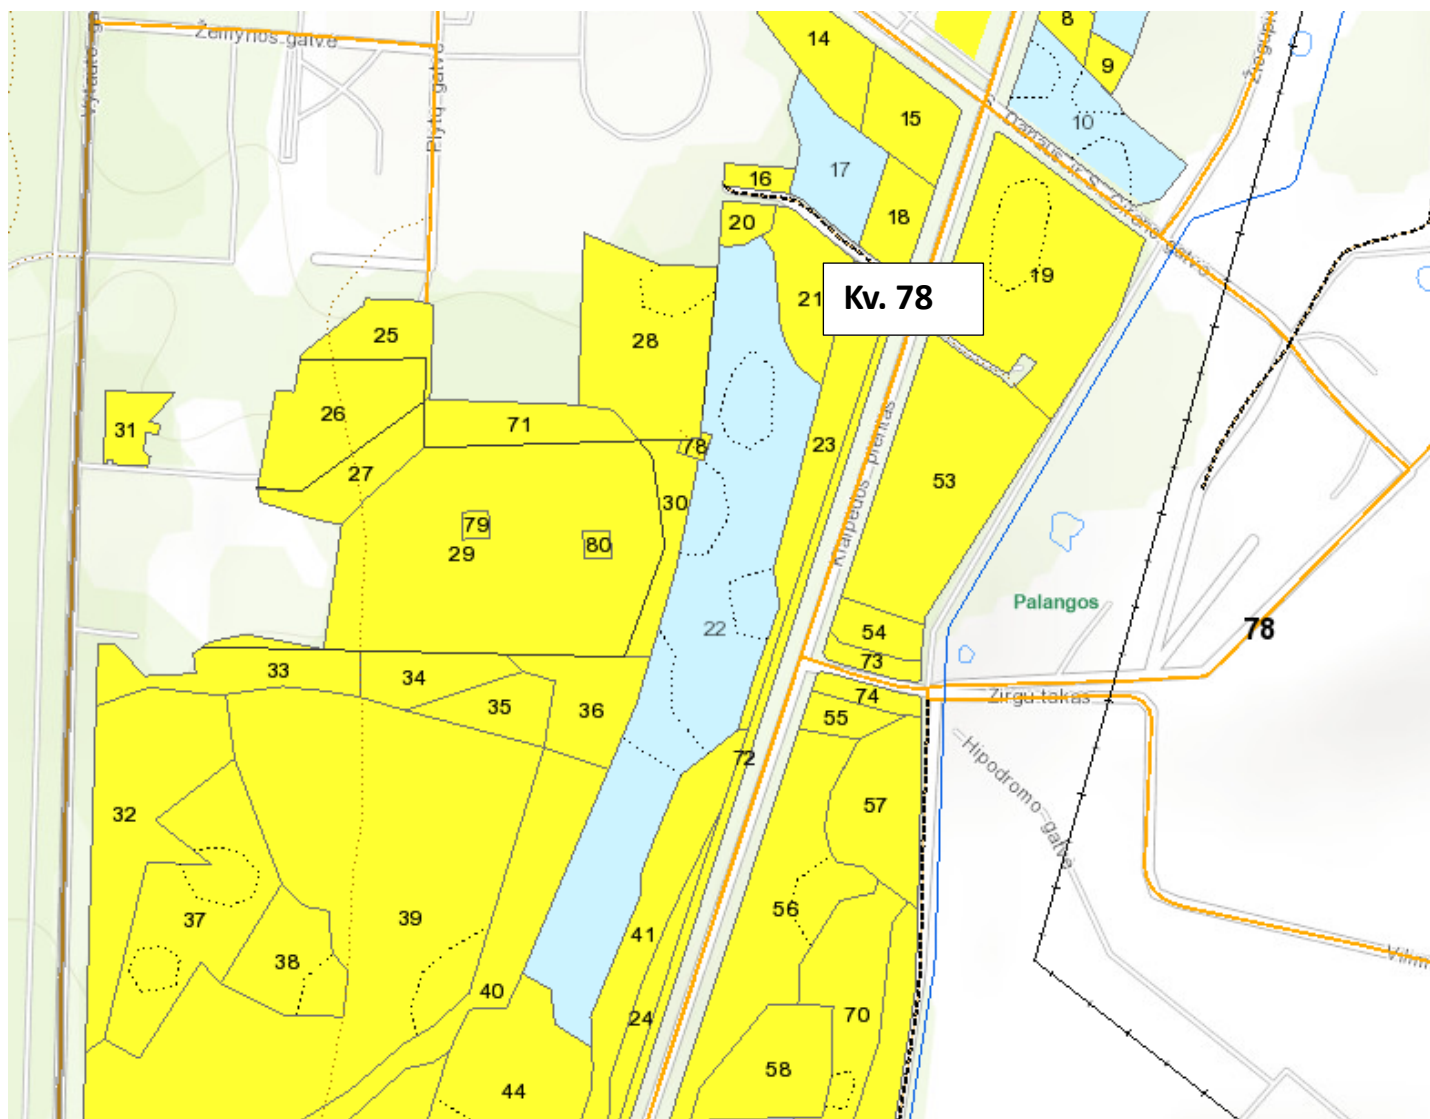

Kv. 7 skl. 31, 39

Tvarkymu plotai pažymėti mėlyna spalva.

Kv. 9 skl. 4, 28,29,30

Tvarkymi plotai pažymėti mėlyna spalva.

Kv. 55 skl. 3

Tvarkymi plotai pažymėti mėlyna spalva.

Kv. 88 skl. 10,19

Tvarkymų plotai pažymėti mėlyna spalva.

Kv. 78 skl. 3, 5

Tvarkymi plotai pažymėti mėlyna spalva.

Kv. 78 skl. 17,22

Tvarkymai plotai pažymėti mėlyna spalva.