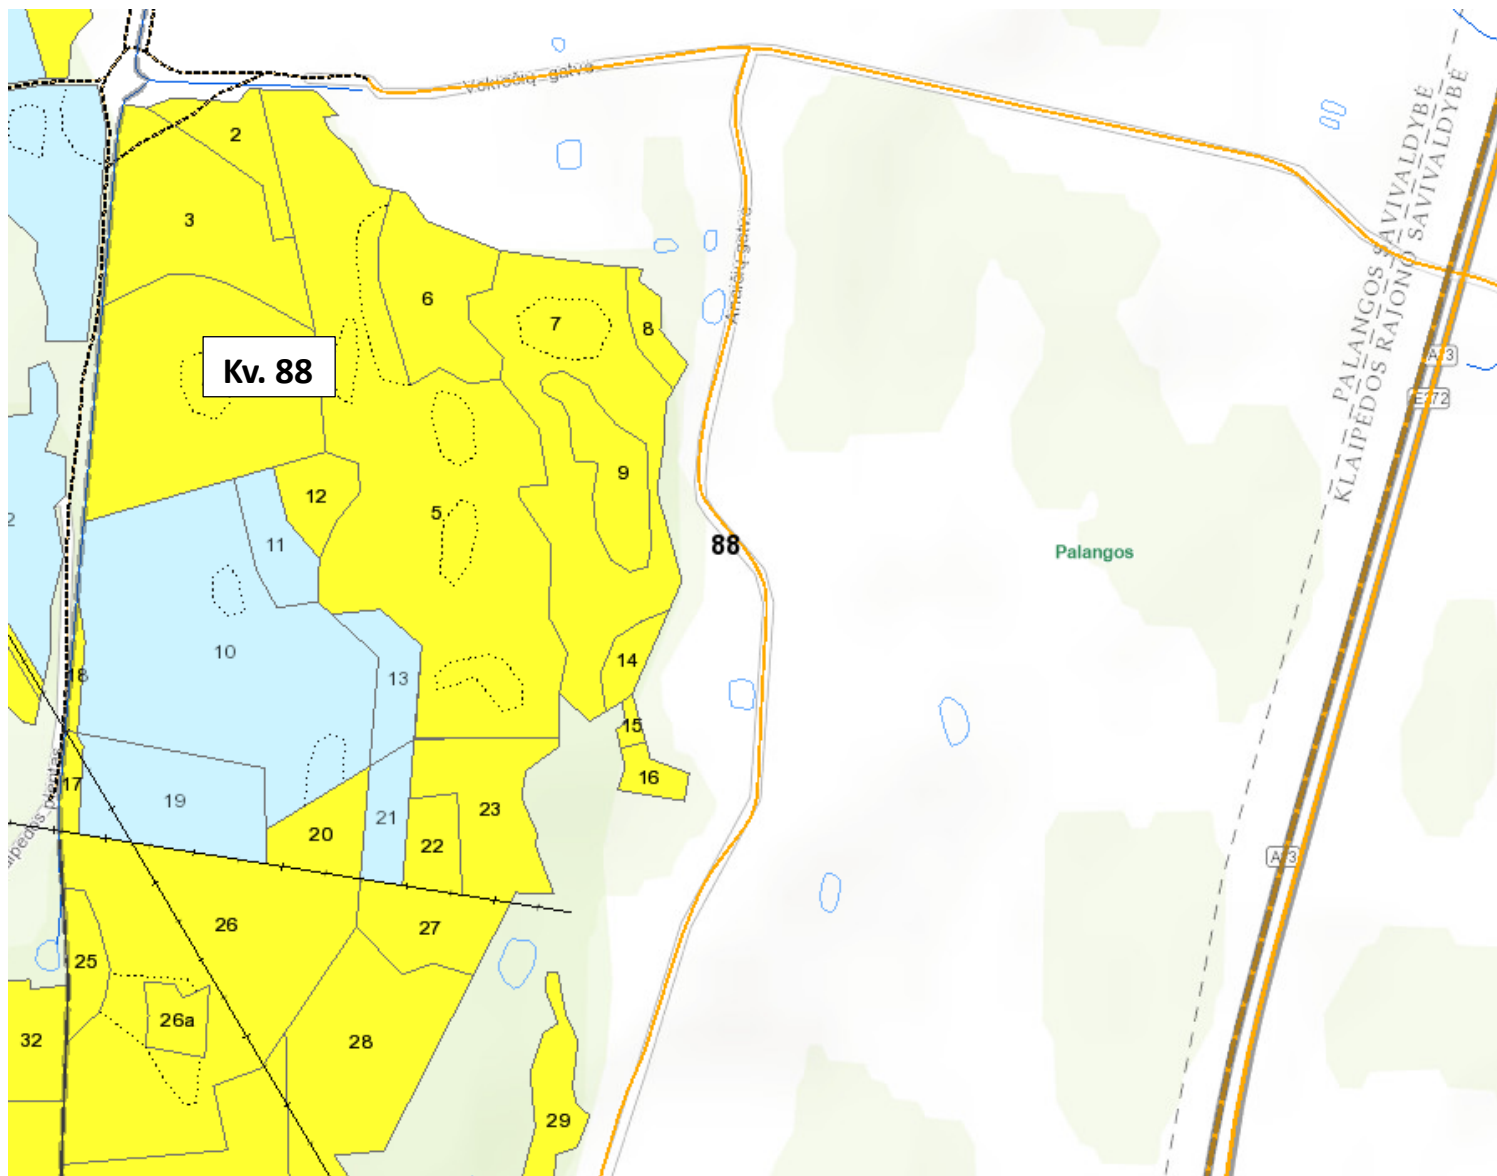

Kv. 7 skl. 31, 39

Tvarkymu plotai pažymėti mėlyna spalva.

Kv. 9 skl. 4, 28,29,30

Tvarkymi plotai pažymėti mėlyna spalva.

Kv. 55 skl. 3

Tvarkymi plotai pažymėti mėlyna spalva.

Kv. 88 skl. 10,19

Tvarkymų plotai pažymėti mėlyna spalva.

Kv. 78 skl. 3, 5

Tvarkymi plotai pažymėti mėlyna spalva.

Kv. 78 skl. 17,22

Tvarkymai plotai pažymėti mėlyna spalva.