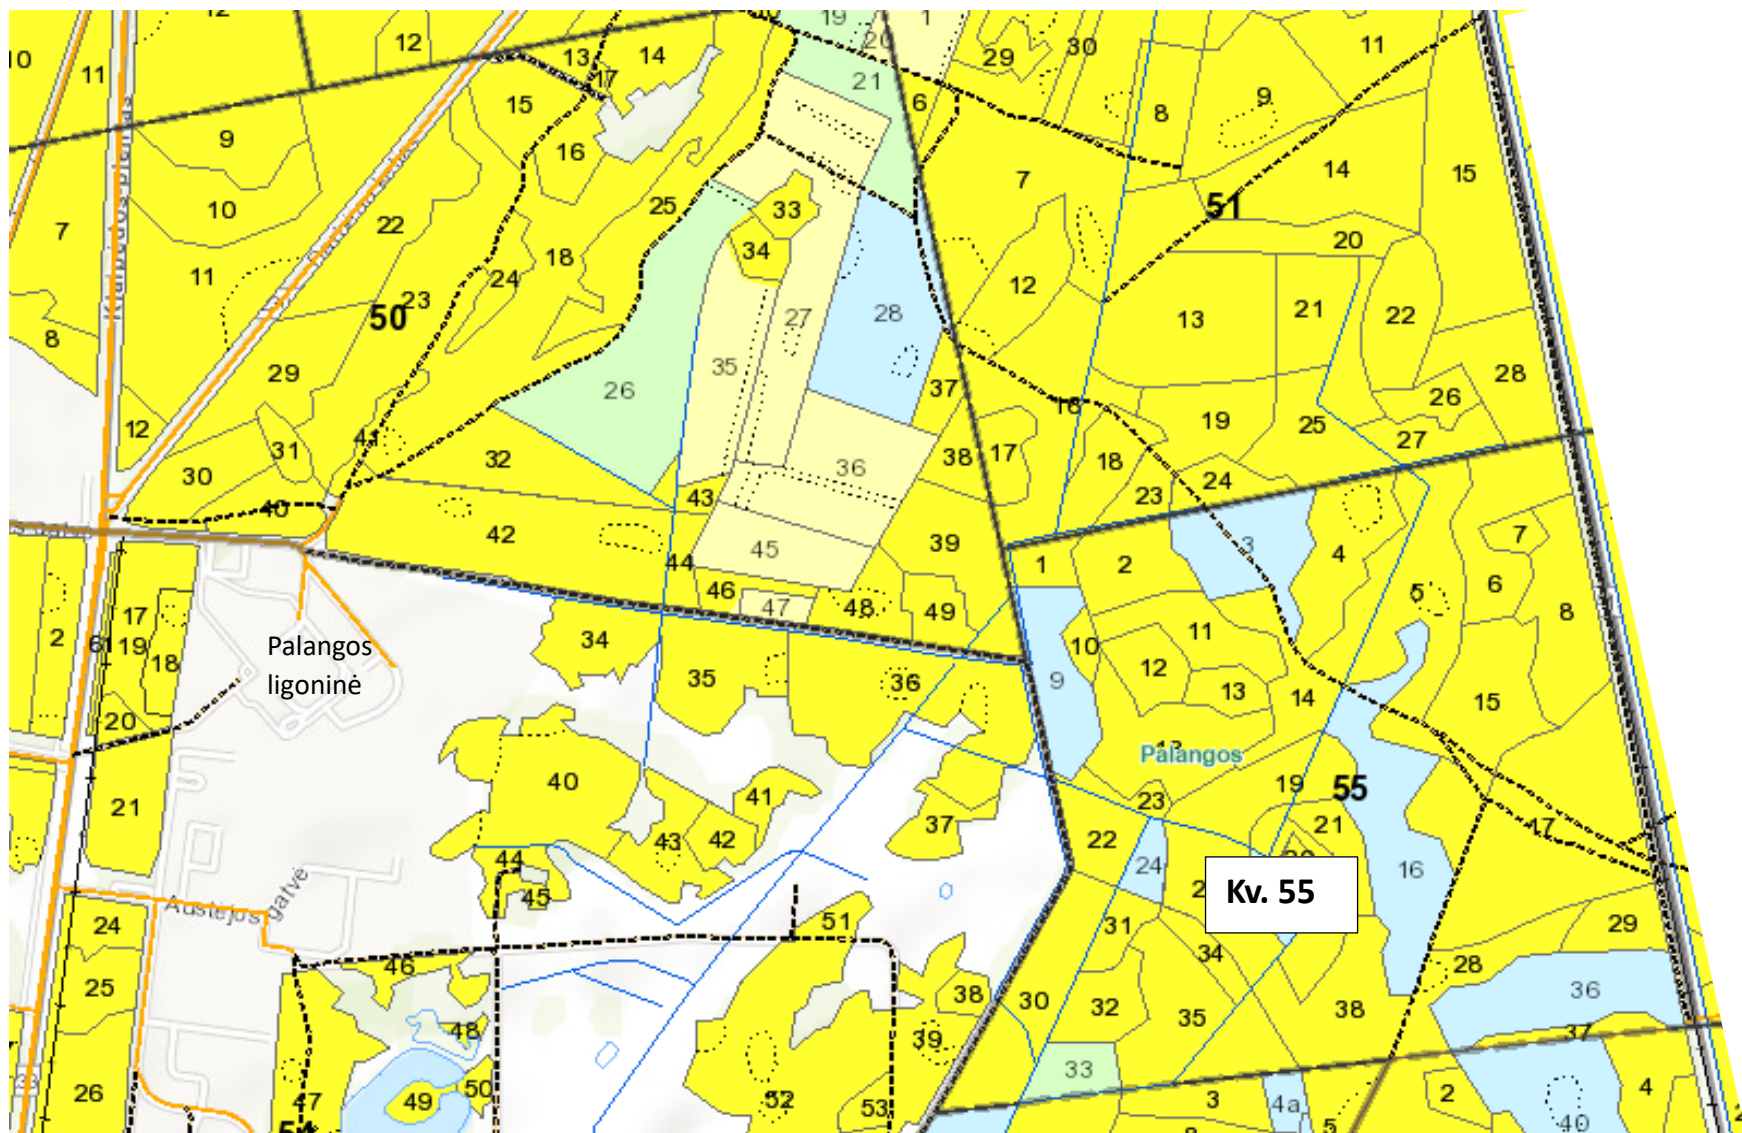

Kv. 7 skl. 31, 39

Tvarkymu plotai pažymėti mėlyna spalva.

Kv. 9 skl. 4, 28,29,30

Tvarkymi plotai pažymėti mėlyna spalva.

Kv. 55 skl. 3

Tvarkymi plotai pažymėti mėlyna spalva.

Kv. 88 skl. 10,19

Tvarkymų plotai pažymėti mėlyna spalva.

Kv. 78 skl. 3, 5

Tvarkymi plotai pažymėti mėlyna spalva.

Kv. 78 skl. 17,22

Tvarkymai plotai pažymėti mėlyna spalva.