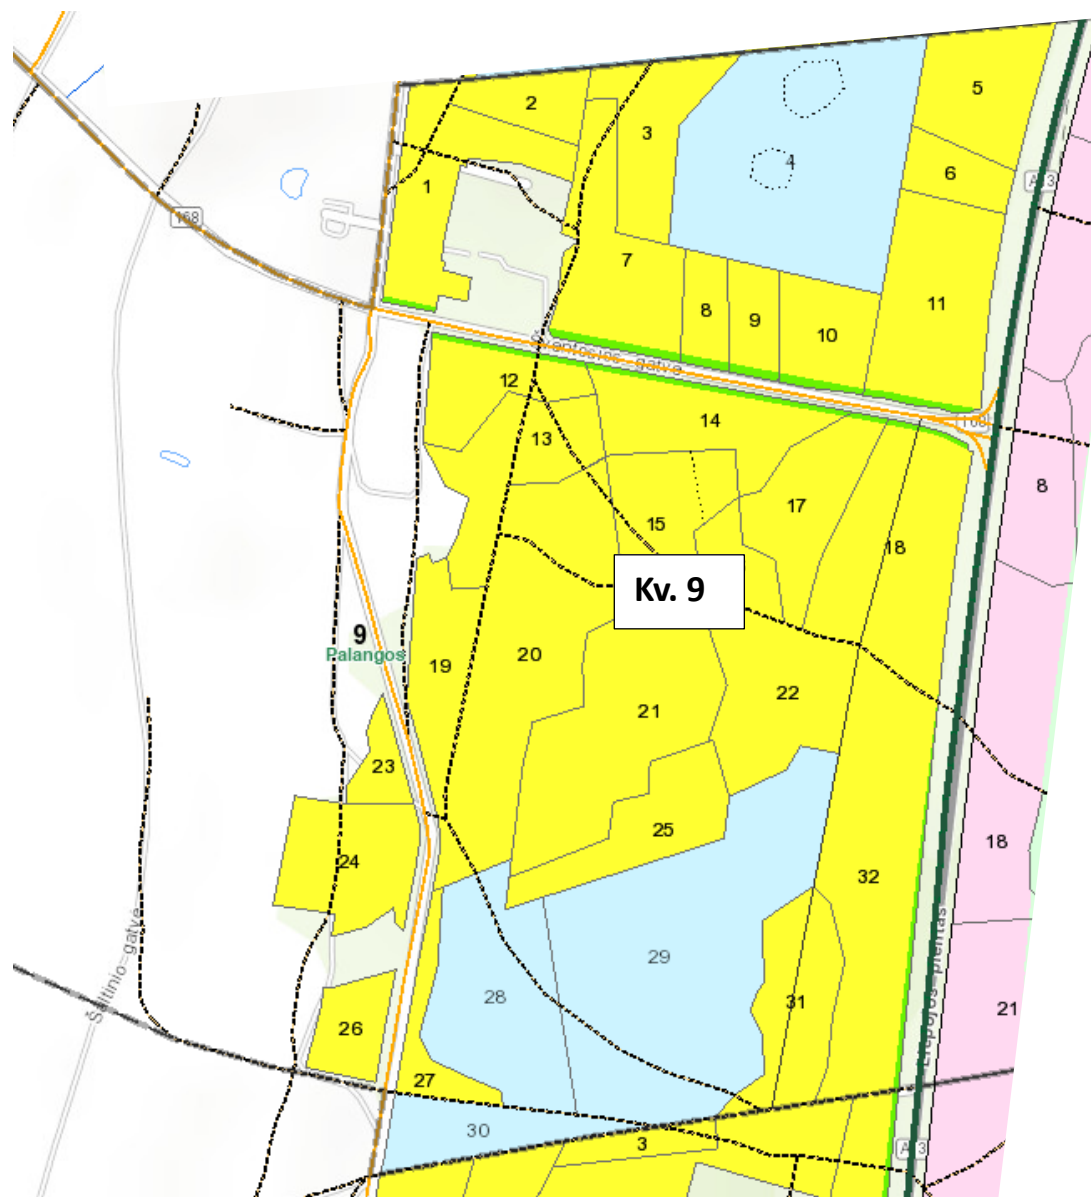

Kv. 7 skl. 31, 39

Tvarkymu plotai pažymėti mėlyna spalva.

Kv. 9 skl. 4, 28,29,30

Tvarkymi plotai pažymėti mėlyna spalva.

Kv. 55 skl. 3

Tvarkymi plotai pažymėti mėlyna spalva.

Kv. 88 skl. 10,19

Tvarkymų plotai pažymėti mėlyna spalva.

Kv. 78 skl. 3, 5

Tvarkymi plotai pažymėti mėlyna spalva.

Kv. 78 skl. 17,22

Tvarkymai plotai pažymėti mėlyna spalva.