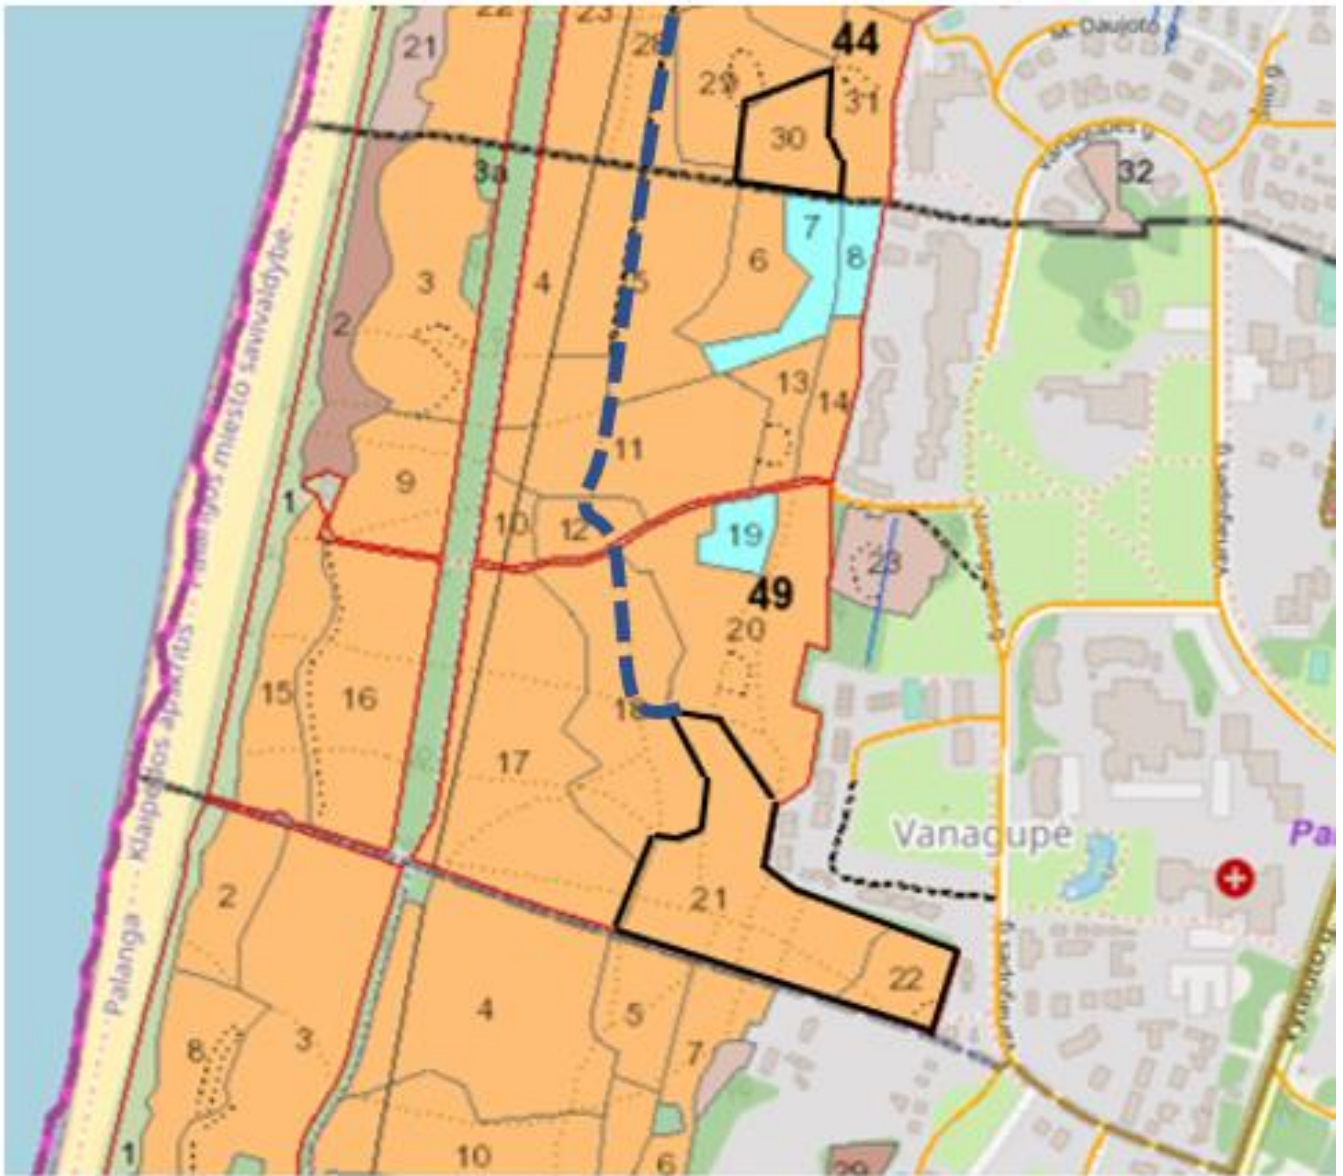

Kraštovaizdžio formavimo ir einamųjų kirtimų schema Palangos girininkijoje 2023 m. rugsėjo – gruodžio mėn.

— — — — — Medienos išvežimo kelias

□ Kertamas plotas