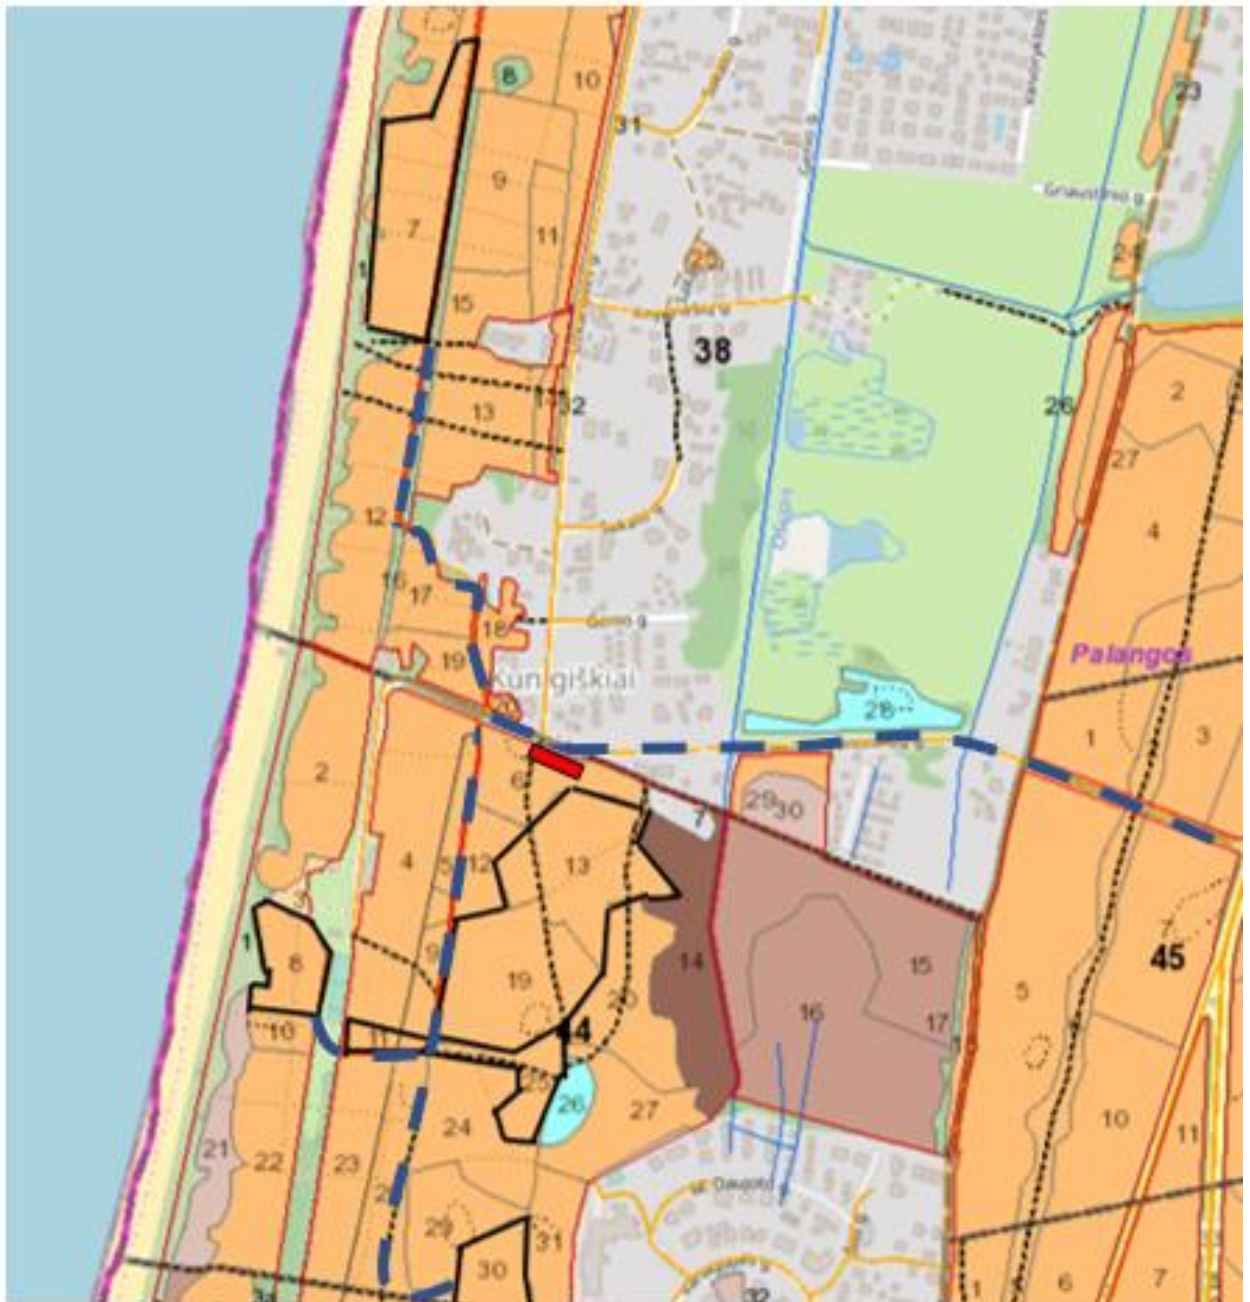

Kraštovaizdžio formavimo ir einamųjų kirtimų schema Palangos girininkijoje 2023 m. rugsėjo-gruodžio mėn.

- Medienos ir kirtimo atliekų sandėlis
- Kertamas plotas
- Medienos išvežimo kelias